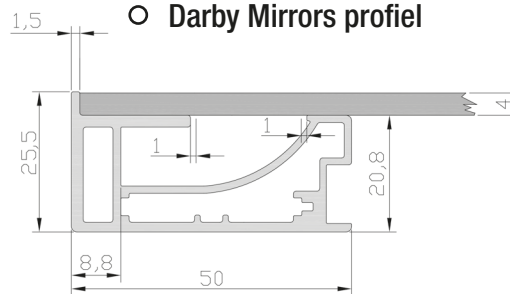

Naam		Telefoon	
Adres		E-mail	

AFMETINGEN

H = Hoogte: mm

B = Breedte: mm

ZWART RAL9005

TYPE PROFIEL

Darby Doors profiel *

Darby Mirrors profiel