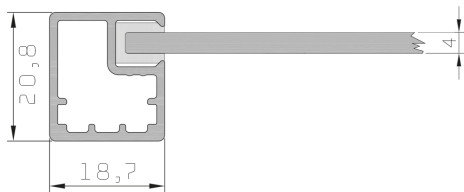

Naam		Telefoon	
Adres		E-mail	

AFMETINGEN

H = Hoogte: mm

B = Breedte: mm

ZWART RAL9005

TYPE PROFIEL

Darby Doors profiel *

Darby Mirrors profiel

BOVENBOUWLAMP

<input type="radio"/> GEEN bovenbouwlamp		
<input type="radio"/> BLADE 300mm zwart 4100K neutraal wit (+ aantal)	<input type="radio"/> Aantal:	
<input type="radio"/> BLADE 600mm zwart 4100K neutraal wit (+ aantal)	<input type="radio"/> Aantal:	
<input type="radio"/> AXIS bovenbouwlamp over de volledige breedte van de spiegel met:		
<input type="radio"/> LED strip 2700K (warm wit)	<input type="radio"/> LED strip 4000K (neutraal wit)	<input type="radio"/> LED strip 6000K (koud wit)

BLADE 300mm zwart

BLADE 600mm zwart

AXIS bovenbouwlamp

INBOUWSCHAKELAAR * (bewegingsdetector ingewerkt in onderprofiel)

* enkel mogelijk bij Darby Mirror profiel	
<input type="radio"/> ja	<input type="radio"/> neen