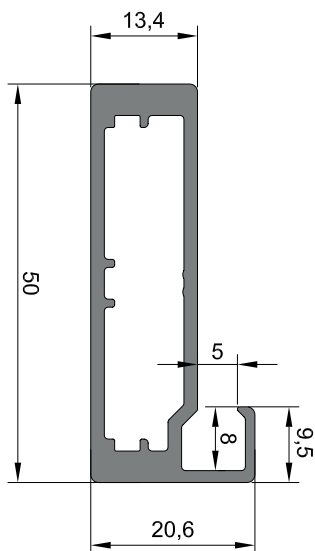

Scharnieren - boringen greep/knop

Levertijd 2 weken
Max. breedte deur 650mm en hoogte 2650mm!
Grotere formaten? Bel ons even!

Technische info

Kaderprofiel
SAS-007

Info scharnieren BLUM

0205 ZW75B1550

0205 ZW75B1650