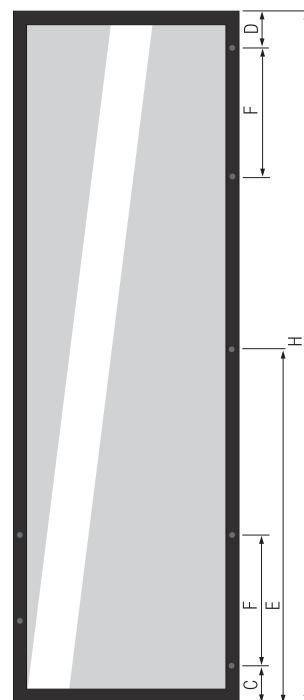

Levertijd 2 weken
Max. breedte deur 650mm en hoogte 2650mm!
Grotere formaten? Bel ons even!