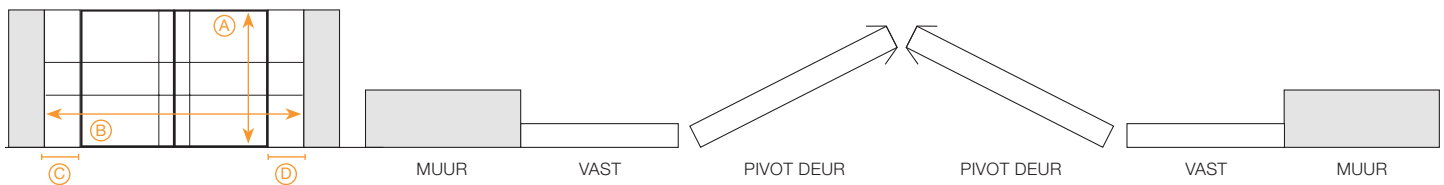

Firma		Telefoon	
Gemeente		E-mail	
Commissie		Levertijd	

Opstelling 5: muur - vast paneel - Pivot deur - Pivot deur - vast paneel - muur

1	NIS maat:	<input type="radio"/> A = Hoogte nis: mm	<input type="radio"/> B = Breedte nis: mm
2	Positie PIVOT:	<input type="radio"/> links	<input type="radio"/> rechts
3	Afstand PIVOT vanuit zijprofiel:	<input type="radio"/> 130mm (standaard en minimum afstand)	<input type="radio"/> mm (min. 130mm)
4	Plaatsing handgreep:	<input type="radio"/> links <input type="radio"/> geen handgreep	<input type="radio"/> rechts
5	Type greep:	<div style="display: flex; justify-content: space-between;"> <div style="width: 45%;"> <p>U-greep:</p> <input type="radio"/> 300mm (eigen ontwerp)  </div> <div style="width: 45%;"> <p>Profielgreep: (dubbel) (steeds 2 horizontale profielen te voorzien)</p> <input type="radio"/> 250mm <input type="radio"/> 400mm <input type="radio"/> 500mm </div> <div style="width: 45%;"> <p>Glasgreep: (dubbel) (altijd gehard glas)</p> <input type="radio"/> 300mm <input type="radio"/> 500mm <input type="radio"/> 700mm <input type="radio"/> 1000mm  </div> <div style="width: 45%;">  </div> </div> <p>Afstand greep: (vanuit zijprofiel) <input type="radio"/> 100mm (standaard)</p> <p>Afstand center greep: (vanuit vloer) <input type="radio"/> 1050mm (standaard)</p>	
6	Onderbrekingen: (met handgreep profiel standaard 2 horizontale onderbrekingen)	<p>Horizontaal: (maten van de vloer tot center profiel)</p> <input type="radio"/> 0 <input type="radio"/> 1 mm <input type="radio"/> 2 mm <input type="radio"/> 3 mm <input type="radio"/> 4 mm <p>Verticaal: (maten van zijkant tot centerprofiel, van links of rechts)</p> <input type="radio"/> 0 <input type="radio"/> 1 mm <input type="radio"/> 2 mm <input type="radio"/> 3 mm <p>Gemeten vanuit <input type="radio"/> links <input type="radio"/> rechts</p> <p>Onderbrekingen: <input type="radio"/> plat/plat <input type="radio"/> plat/relief</p>	
7	Vulling glas:	<input type="radio"/> helder <input type="radio"/> mat/gezuurd <input type="radio"/> fumé grijs <input type="radio"/> fumé bruin <input type="radio"/> dark grey	
8	Hardheid glas:	<input type="radio"/> gehard (bij glasgreep steeds gehard) <input type="radio"/> niet-gehard	
C	Breedte vast paneel:	<input type="radio"/> mm CA) Aantal onderbrekingsprofielen horizontaal: <input type="radio"/> 1 <input type="radio"/> 2 <input type="radio"/> 3 <input type="radio"/> 4 CB) Aantal onderbrekingen verticaal: <input type="radio"/> 1 <input type="radio"/> 2 <input type="radio"/> 3	
D	Breedte vast paneel: mm DA) Aantal onderbrekingsprofielen horizontaal: <input type="radio"/> 1 <input type="radio"/> 2 <input type="radio"/> 3 <input type="radio"/> 4 DB) Aantal onderbrekingen verticaal: <input type="radio"/> 1 <input type="radio"/> 2 <input type="radio"/> 3	