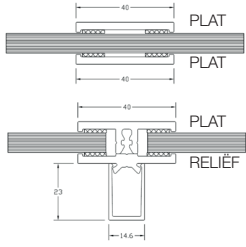

Firma		Telefoon	
Gemeente		E-mail	
Commissie		Levertijd	

Opstelling 5: muur - vast paneel - Pivot deur - Pivot deur - vast paneel - muur

1	NIS maat:	<input type="radio"/> A = Hoogte nis: mm	<input type="radio"/> B = Breedte nis: mm
2	Positie PIVOT:	<input type="radio"/> links	<input type="radio"/> rechts
3	Afstand PIVOT vanuit zijprofiel:	<input type="radio"/> 130mm (standaard en minimum afstand)	<input type="radio"/> mm (min. 130mm)
4	Plaatsing handgreep:	<input type="radio"/> links <input type="radio"/> geen handgreep	<input type="radio"/> rechts
5	Type greep:	<div style="display: flex; justify-content: space-between;"> <div style="width: 45%;"> <p>U-greep:</p> <input type="radio"/> 300mm (eigen ontwerp)  </div> <div style="width: 45%;"> <p>Profielgreep: (dubbel) (steeds 2 horizontale profielen te voorzien)</p> <input type="radio"/> 250mm <input type="radio"/> 400mm <input type="radio"/> 500mm </div> <div style="width: 45%;"> <p>Glasgreep: (dubbel) (altijd gehard glas)</p> <input type="radio"/> 300mm <input type="radio"/> 500mm <input type="radio"/> 700mm <input type="radio"/> 1000mm  </div> <div style="width: 45%;">  </div> </div> <p>Afstand greep: (vanuit zijprofiel) <input type="radio"/> 100mm (standaard)</p> <p>Afstand center greep: (vanuit vloer) <input type="radio"/> 1050mm (standaard)</p>	
6	Onderbrekingen: (met handgreep profiel standaard 2 horizontale onderbrekingen)	<p>Horizontaal: (maten van de vloer tot center profiel)</p> <input type="radio"/> 0 <input type="radio"/> 1 mm <input type="radio"/> 2 mm <input type="radio"/> 3 mm <input type="radio"/> 4 mm <p>Verticaal: (maten van zijkant tot centerprofiel, van links of rechts)</p> <input type="radio"/> 0 <input type="radio"/> 1 mm <input type="radio"/> 2 mm <input type="radio"/> 3 mm <p>Gemeten vanuit <input type="radio"/> links <input type="radio"/> rechts</p> <p>Onderbrekingen: <input type="radio"/> plat/plat <input type="radio"/> plat/relief</p>	
7	Vulling glas:	<input type="radio"/> helder <input type="radio"/> mat/gezuurd <input type="radio"/> fumé grijs <input type="radio"/> fumé bruin <input type="radio"/> dark grey	
8	Hardheid glas:	<input type="radio"/> gehard (bij glasgreep steeds gehard) <input type="radio"/> niet-gehard	
C	Breedte vast paneel:	<input type="radio"/> mm CA) Aantal onderbrekingsprofielen horizontaal: <input type="radio"/> 1 <input type="radio"/> 2 <input type="radio"/> 3 <input type="radio"/> 4 CB) Aantal onderbrekingen verticaal: <input type="radio"/> 1 <input type="radio"/> 2 <input type="radio"/> 3	
D	Breedte vast paneel: mm DA) Aantal onderbrekingsprofielen horizontaal: <input type="radio"/> 1 <input type="radio"/> 2 <input type="radio"/> 3 <input type="radio"/> 4 DB) Aantal onderbrekingen verticaal: <input type="radio"/> 1 <input type="radio"/> 2 <input type="radio"/> 3	